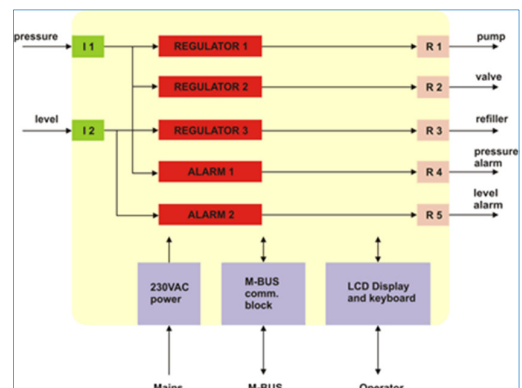

## UREĐAJ ZA ODRŽAVANJE PRITISKA, PUNJENJE I OZRAČIVANJE INSTALACIJA U VODENIM SISTEMIMA CENTRALNOG GREJANJA I KLIMATIZACIJE

Automatska dopuna instalacije  
M-BUS komunikacija  
30% niža cena od sistema sa  
kompresorom

### KOMPONENTE UREĐAJA:

**GRUNDFOS**

**WIKAI**

**ASCO  
JOUCOMATIC  
NUMATICS**

Kvalitete i karakteristike uređaja su potvrđene od strane  
Laboratorije za procesnu tehniku Mašinskog fakulteta u Beogradu