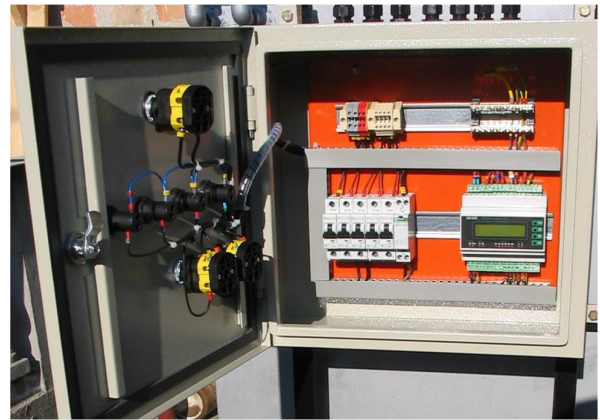

## UREĐAJ ZA ODRŽAVANJE PRITISKA, PUNJENJE I OZRAČIVANJE INSTALACIJA U VODENIM SISTEMIMA CENTRALNOG GREJANJA I KLIMATIZACIJE

Automatska dopuna instalacije  
M-BUS komunikacija  
30% niža cena od sistema sa  
kompresorom

### KOMPONENTE UREĐAJA:

**GRUNDFOS**

**WIKAI**

**ASCO  
JOUCOMATIC  
NUMATICS**

Kvalitete i karakteristike uređaja su potvrđene od strane  
Laboratorije za procesnu tehniku Mašinskog fakulteta u Beogradu